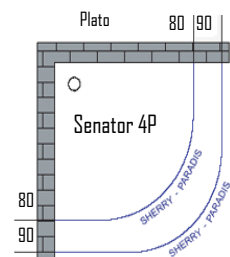

Plazo de Entrega 🕒 7/9 días Instalación 🛠️ 90 € Netos

Información Técnica:

- Apertura Exterior 90°. Cerco 25 mm. Expande 1+1 cm. Serigrafía por la cara interior.
- Nota: En Semicirculares es imprescindible indicar marca del plato o plantilla.

DETALLE BISAGRA DOBLE SENATOR 3P Y 4P

SENATOR 4P.

SEMICIRCULAR CON BISAGRA

Altura 190+5 cm.

Ref.	Semicircular		Blanco	Cromo
	Medida de Plato	Radio	Transp. 6 mm.	Transp. 6 mm.
145OUTLETV15	80x80 90x90	500 Sherry	280 €	320 €

Plazo de Entrega 🕒 7/9 días Instalación 🛠️ 90 € Netos

Información Técnica:

- Apertura Exterior 90°. Cerco 25 mm. Expande 1+1 cm.
- Nota: En Semicirculares es imprescindible indicar marca del plato o plantilla.