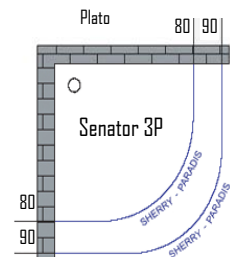

SENEGAL.

SEMICIRCULAR CORREDERA

Altura 190 cm.

Información Técnica:

- Cerco 25 mm. Expande 1+1 cm.
- Vidrio 6 mm. (P/F).

DETALLE POMO SENEGAL, SENATOR 3P Y 4P

Referencia	Semicircular			Blanco		Cromo		
	Medida Plato/ Radio	Medida de Fabricación en cm.	Expande hasta.	Bandas	Faja	Transp.	Bandas	Faja
173/174-OUTLETV82	80x80 Ideal R-550	76,5x76,5	77,5x77,5	250 €	250 €	-	290 €	290 €
139-1OUTLET		78,5x78,5	79,5x79,5	-	-	-	290 €	290 €
		81,0x81,0	82,0x82,0	-	-	-	290 €	-
139-1OUTLET	80x80 Sherry R-500	79,0x79,0	80,0x80,0	-	-	260 €	-	-
180OUTLETV6	90x90 Ideal	86,5x86,5	87,5x87,5	-	270 €	-	-	310 €
181/182OUTLETV50	R-550	87,5x87,5	88,5x88,5	270 €	270 €	-	310 €	310 €
176/177OUTLETV75	90x90 Sherry	86,5x86,5	87,5x87,5	270 €	270 €	-	310 €	310 €
179OUTLETV24	R-500	87,5x87,5	88,5x88,5	-	270 €	-	-	310 €

Plazo de Entrega 🕒 5/7 días Instalación 🛠️ 90 € Netos

SENATOR 3P.

SEMICIRCULAR CON BISAGRA

Altura 190+5 cm.

Ref.	Semicircular		Blanco	Cromo
	Medida de Plato	Radio	Bandas 6 mm.	Bandas 6 mm.
142OUTLETV7	80x80 90x90	500 Sherry	280 €	320 €

Plazo de Entrega 🕒 7/9 días Instalación 🛠️ 90 € Netos

Información Técnica:

- Apertura Exterior 90°. Cerco 25 mm. Expande 1+1 cm. Serigrafía por la cara interior.
- Nota: En Semicirculares es imprescindible indicar marca del plato o plantilla.